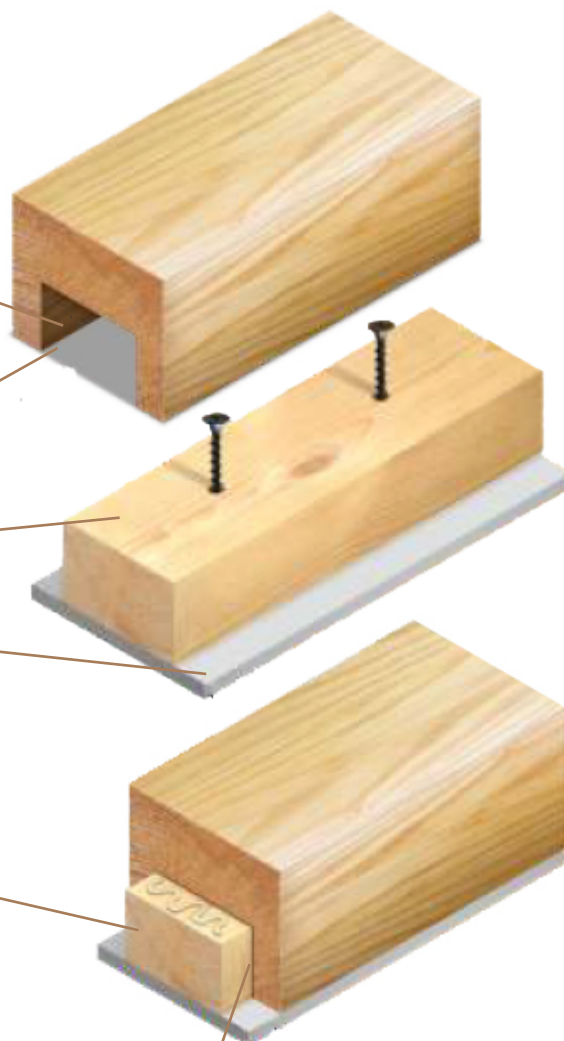

видео
инструкция

Крепеж SlotFix. Скрытый монтаж декоративных реек

Все декоративные рейки делаем с монтажным пазом. Этот паз помогает надежно крепить рейки с помощью закладных.

Паз по всей длине рейки (slotlix technology) позволяет сделать скрытый крепеж.

Закладная с отверстиями

Стена

Сверхпрочный клей

Минимальный зазор для плотного монтажа

Преимущества крепежа SlotFix

1. Рейки с таким крепежом не поведёт на стене
2. Отсутствие видимых крепежных элементов
3. Удобный и быстрый монтаж
4. Возможность быстрого демонтажа реек