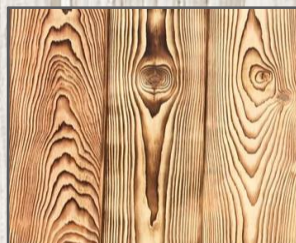

BurnWood2

Сосна 1200 руб/м2
Лиственница 1600 руб/м2
/глубокий обжиг и брашировка,
рельефная поверхность /