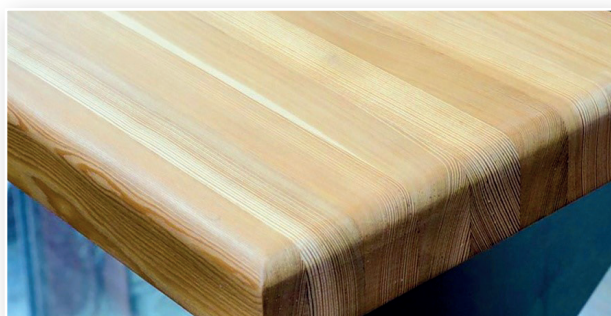

ЛИСТВЕННИЦА ЦЕЛЬНОЛАМЕЛЬНАЯ

Полки, столешницы подоконники 40мм

17200 руб./м2

Полки, подоконники 20мм

12900 руб./м2