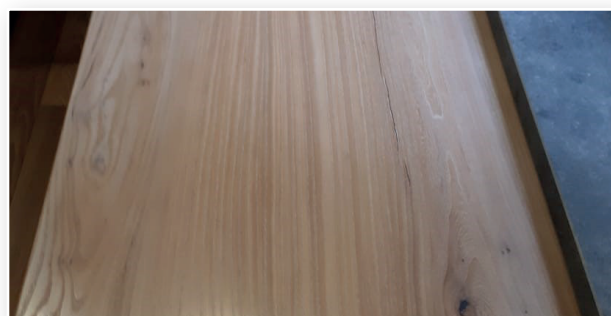

КАРАГАЧ СКЛЕЕННЫЙ. ЦЕЛЬНОЛАМЕЛЬНЫЙ.

Полки, столешницы подоконники 40мм

24900 руб./м2

Полки, подоконники 20мм

17500 руб./м2